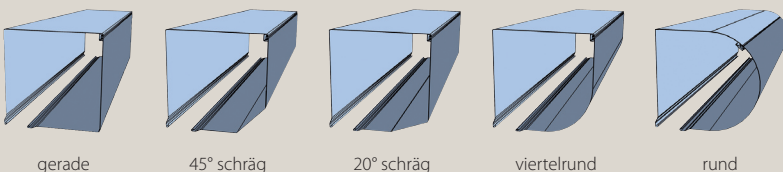

NICHTS IST UNMÖGLICH: KASTENFORMEN UND -FARBEN

Geht nicht – gibt's bei Haushalter nicht! Und schon gar nicht, wenn es um die Fassadengestaltung durch Vorbausysteme geht. Denn die Vielzahl der unterschiedlichen Kastenformen und -farben im Haushalter-Programm lässt keine Wünsche offen. Planer und Architekten wissen sie besonders zu schätzen: die fast unbegrenzten Gestaltungsmöglichkeiten. Es stehen Rollladenkästen in abgeschrägter, abgerundeter und gerader Form zur Auswahl. Eine umfangreiche Farbpalette ermöglicht die harmonische Abstimmung von Kästen und Führungsschienen auf die Fassade.

Eine moderne Farb- und Formgestaltung kennzeichnet die Haushalter Vorbausysteme. Sie sind in allen RAL-Farben sowie ausgewählten Strukturfarben erhältlich.

Mögliche Kastenformen

Die Kastenformen sind beliebig mit den unterschiedlichen Behängen kombinierbar. Zusätzlich ist ein Insektenschutzgitter problemlos integrierbar. Service- und Reparaturarbeiten sind über die außen liegende Revisionsblende schnell und sauber ausführbar.