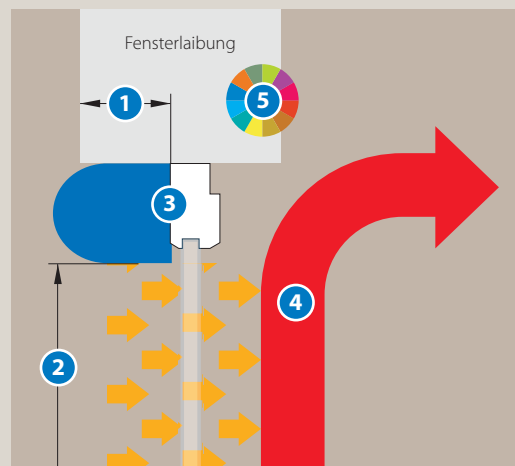

Raffstore

Drei verschiedene Behangarten mit jeweils unterschiedlichsten Oberflächen bieten für jeden Einsatzzweck die passende Lösung.

s_onro®

Natürlich bieten sich Vorbaulösungen von Haushalter an, Farbakzente in der Fassade zu setzen (5). Die fast unbegrenzte Farbauswahl eröffnet einen riesigen Gestaltungsspielraum.

AUS PRINZIP DIE BESSERE LÖSUNG

Vorbaurolläden sind ideal für geringe Laibungstiefen geeignet (1). Aufgrund der Montage vor dem Fenster ist der Lichtverlust viel geringer als bei Aufsatzkästen (2). Durch diese Montageweise ist der Rollladen auch hervorragend auf vorhandene Fenster nachrüstbar (3). Nach außen wird keine Öffnung geschaffen. Wärmeverluste können somit nicht auftreten (4).